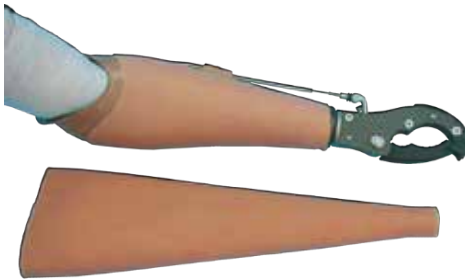

アームスキン

Adult and pediatric models.

商品コード: ARM SKINZ/ADULT, ARM SKINZ/PEDIATRIC

TRS ARM SKINZ は、優れた装飾用カバーとして開発されました。

特徴:

- シリコン素材です。
- 汚れに強く、防水性に優れています。
- 簡単に洗浄できます。
- 2種類のロングテーパークォンにより様々な形状にフィットします。
- 優れた伸縮性
- 通常の装飾用グローブと同様に簡単に装着できます。

仕様

長さ:	17 in. (43 cm)
厚さ:	約 .060 in. (.15 cm)