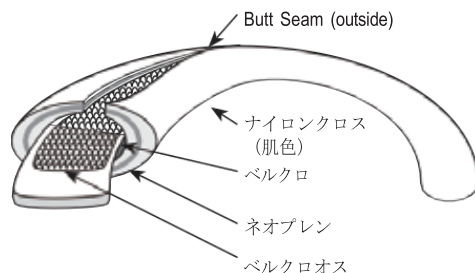

ネオ・アクシラルーパッド

商品コード: AXL150, AXLBULK

特徴:

- 軽量でかさばらない
- 洗浄可能
- 肌色
- 内側はマジックテープ対応。巻きつけて剥がすことができます。
- 擦れない。ベタつかない。黄変しない。
- アクシラルーパッドとしては、最も優れています。

仕様

AXL150	AXLBULK
2-5/16in wide	21 in wide 12
ft roll	10 ft roll