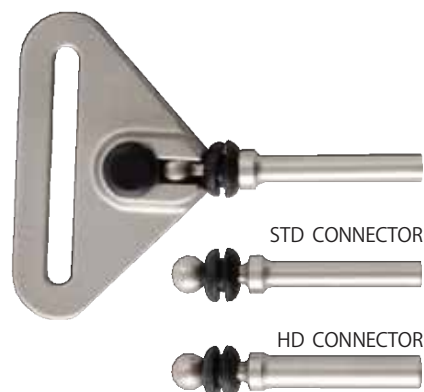

アクセサリ類

バイナリーケーブルハンガーシステム

商品コード:

Total System Std. Cable:	BCH1000
Total System Hvy Dty. Cable:	BCH2000
Binary Hanger:	BCH01
Binary Cable Connectors:	
Standard Cable:	BCH02
Hvy. Duty Cable:	BCH03
Lock Assembly:	BCH04

特徴:

- バイナリーハンガーは2ピース構造。
- 標準およびHDケーブルの両方に対応するダブルスウェッジ対応バイナリーケーブルコネクタ
- 他のどのケーブルハンガーシステムよりも丈夫で、汎用性があり、経済的です。