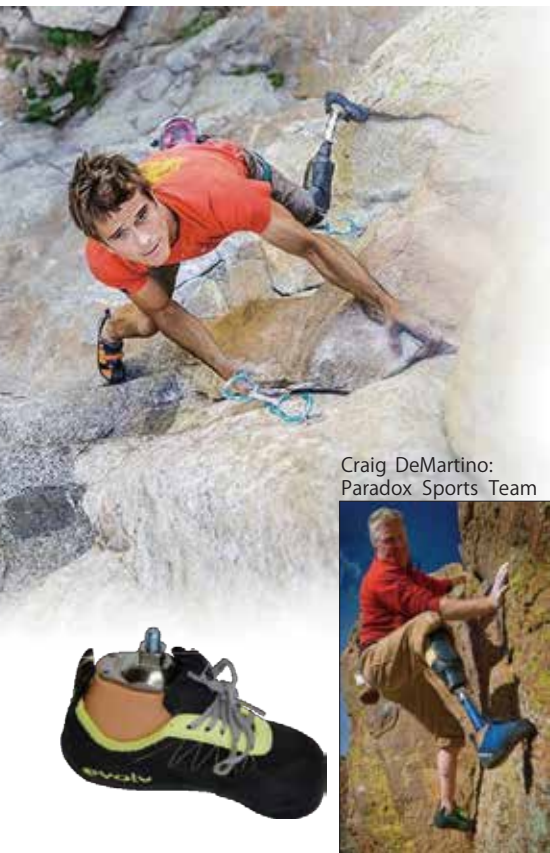

Construction / Materials:

Foot: 高性能軽量コアと強化キールシステム

- * ピラミッドアダプターがない状態
- ** ピラミッドアダプターがある状態

Shoe: タフで高強度、耐摩耗性に優れた素材

体重: 136kgまで対応

仕様

長さ:	7.25 in. (18.4 cm)
幅:	2.8 in. (7.1 cm)
高さ*:	3.75 in. (9.5 cm)
高さ**:	4.5 in. (11.4 cm)
重量:	25 oz. (709 g)
足部色:	肌色
靴色:	黒/黄色
靴スタイル:	Evolv® TRAX -XT5